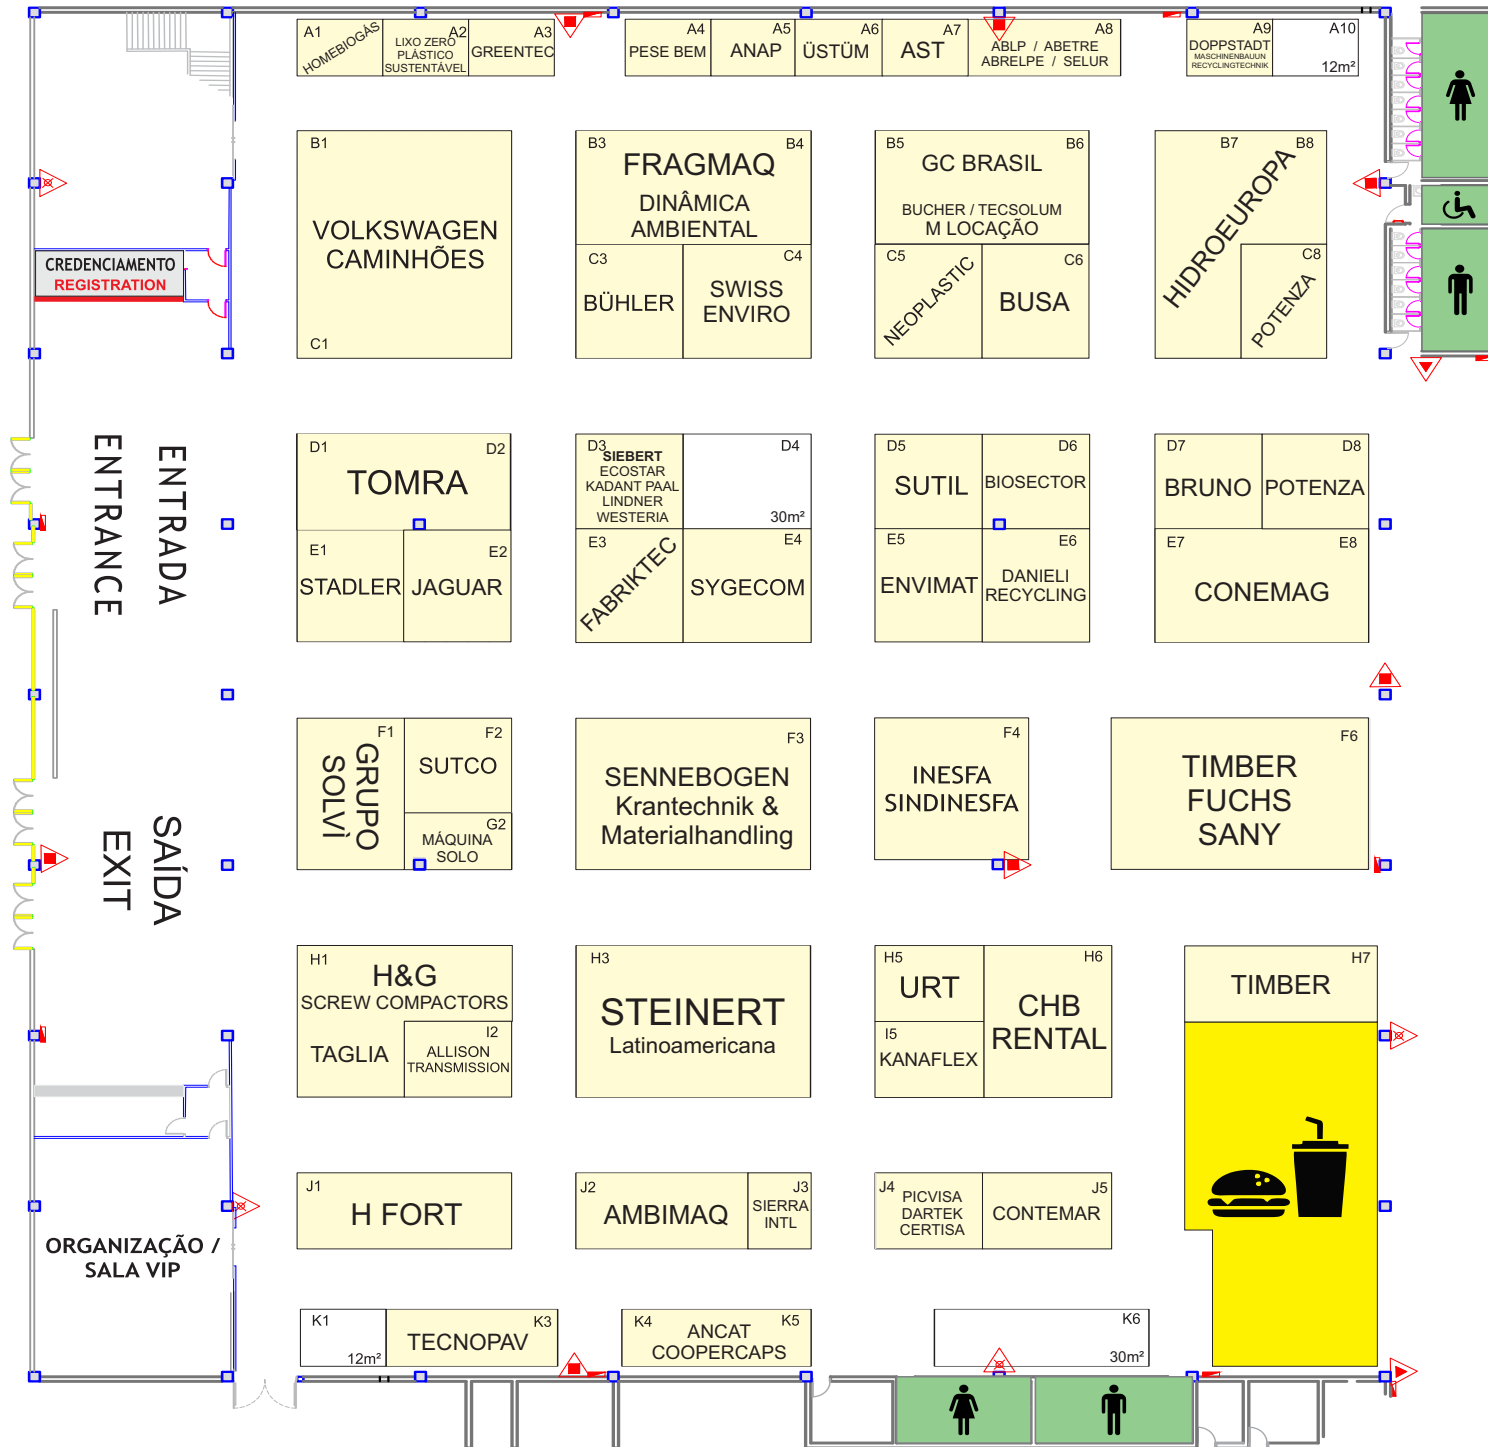

### Waste Expo Brasil 2021

26 a 28 de outubro

10:00 às 18:00

Pavilhão Amarelo

Expo Center Norte

apoio oficial